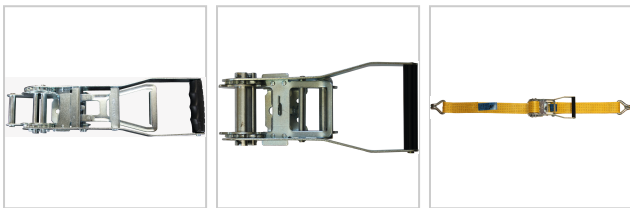

## Zurringurt Ratsche "Profi" Kuli orange einteilig Band-B35mm L6m 2000daN

**14,90 €**

Preise exkl. MwSt. zzgl. Versandkosten

Artikelnummer: **962512**

gefertigt nach EN 12195-2, eingenähtes Sicherheitsetikett, in verschiedenen Bandbreiten, Längen und mit unterschiedlichen Zugkräften verfügbar, 3 Ratschentypen: - Kuli - einfache Ratsche ohne Transportsicherung, Länge 134 mm - Cargo - Standardratsche mit Transportsicherung, Länge 230 mm - Ergo Plus - Langhebelzugratsche mit Feinverzahnung, Doppelzahnkranz, Transportsicherung, Label in Schlaufe geschützt, Länge 376 mm

### Ausführungen

Code	Typ	B (mm)	L (m)	Zugkraft (daN)	Ausführung	Farbe	VE	Preis/VE
962511	Kuli	35	4	2000	einteilig	-	1 Stück	13,10 €
<b>962512</b>	<b>Kuli</b>	<b>35</b>	<b>6</b>	<b>2000</b>	<b>einteilig</b>	-	<b>1 Stück</b>	<b>14,90 €</b>
962513	Cargo	50	6	4000	einteilig	-	1 Stück	25,40 €
962514	Cargo	50	8	4000	einteilig	-	1 Stück	28,60 €
962515	Cargo	50	10	4000	einteilig	-	1 Stück	31,80 €
962516	Cargo	50	8	5000	einteilig	gelb	1 Stück	30,20 €
962517	Cargo	50	10	5000	einteilig	gelb	1 Stück	33,90 €
962518	Ergo Plus	50	8	5000	einteilig	gelb	1 Stück	34,20 €
962519	Ergo Plus	50	10	5000	einteilig	gelb	1 Stück	37,40 €

Code	Typ	B (mm)	L (m)	Zugkraft (daN)	Ausführung	Farbe	VE	Preis/VE
962521	Kuli	35	4	1000	zweiteilig, mit 2 Spitzhaken	-	1 Stück	11,50 €
962522	Kuli	35	6	1000	zweiteilig, mit 2 Spitzhaken	-	1 Stück	13,50 €
962523	Cargo	50	6	2000	zweiteilig, mit 2 Spitzhaken	-	1 Stück	20,40 €
962524	Cargo	50	8	2000	zweiteilig, mit 2 Spitzhaken	-	1 Stück	23,50 €
962525	Cargo	50	10	2000	zweiteilig, mit 2 Spitzhaken	-	1 Stück	26,20 €
962526	Cargo	50	8	2500	zweiteilig, mit 2 Spitzhaken	gelb	1 Stück	25,00 €
962527	Cargo	50	10	2500	zweiteilig, mit 2 Spitzhaken	gelb	1 Stück	28,90 €
962528	Ergo Plus	50	8	2500	zweiteilig, mit 2 Spitzhaken	gelb	1 Stück	40,85 €
962529	Ergo Plus	50	10	2500	zweiteilig, mit 2 Spitzhaken	gelb	1 Stück	44,00 €