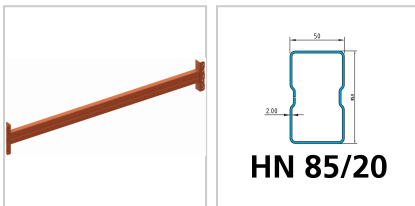

## Holm Palettenregal MULTIPAL HN 85/20 RAL2001 Fachlast 2300kg B2225mm

Das Lagersystem

**85,90 €**

Preise exkl. MwSt. zzgl. Versandkosten

Artikelnummer: **938402225**

die angegebenen Fachlasten verstehen sich bei gleichmäßig verteilter Last und einer Fachhöhe von 1500 mm bei mindestens 4 Feldern und mindestens 3 Holmebenen, je nach aufgebautem Regalsystem können die Fachlasten abweichen

### Eigenschaften

<b>Ausführung:</b>	HN 85/20
<b>B (mm):</b>	2225
<b>Fachlast (kg):</b>	2300
<b>Farbe Korpus:</b>	RAL 2001 rotorange
<b>H (mm):</b>	85
<b>Material:</b>	Stahl
<b>Oberfläche:</b>	verzinkt
<b>Stärke (mm):</b>	2
<b>T (mm):</b>	50