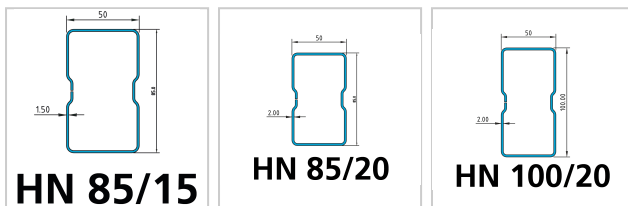

## Holm Palettenregal MULTIPAL HN 120/20 RAL2001 Fachlast 4100kg B1825mm

Das Lagersystem

**87,50 €**

Preise exkl. MwSt. zzgl. Versandkosten

Artikelnummer: **938451825**

die angegebenen Fachlasten verstehen sich bei gleichmäßig verteilter Last und einer Fachhöhe von 1500 mm bei mindestens 4 Feldern und mindestens 3 Holmebenen, je nach aufgebautem Regalsystem können die Fachlasten abweichen

### Eigenschaften

Farbe Korpus:	RAL 2001 rotorange
Material:	Stahl
Oberfläche:	verzinkt
T (mm):	50

### Ausführungen

Code	Stärke (mm)	Ausführung g	B (mm)	H (mm)	Fachlast (kg)	VE	Preis/VE
------	-------------	--------------	--------	--------	---------------	----	----------

938351825	1,5	HN 85/15	1825	85	2250	1 Stück	70,00 €
938352225	1,5	HN 85/15	2225	85	1950	1 Stück	76,90 €
938352700	1,5	HN 85/15	2700	85	1550	1 Stück	84,40 €
938401825	2	HN 85/20	1825	85	2700	1 Stück	77,40 €
938402225	2	HN 85/20	2225	85	2300	1 Stück	85,90 €
938402700	2	HN 85/20	2700	85	1750	1 Stück	95,20 €
938421825	2	HN 100/20	1825	100	3350	1 Stück	81,80 €
938422700	2	HN 100/20	2700	100	2400	1 Stück	105,80 €
<b>938451825</b>	<b>2</b>	<b>HN 120/20</b>	<b>1825</b>	<b>120</b>	<b>4100</b>	<b>1 Stück</b>	<b>87,50 €</b>
938452225	2	HN 120/20	2225	120	3500	1 Stück	98,50 €
938452700	2	HN 120/20	2700	120	3000	1 Stück	114,50 €
938453300	2	HN 120/20	3300	120	2500	1 Stück	146,20 €
938453600	2	HN 120/20	3600	120	2150	1 Stück	153,70 €