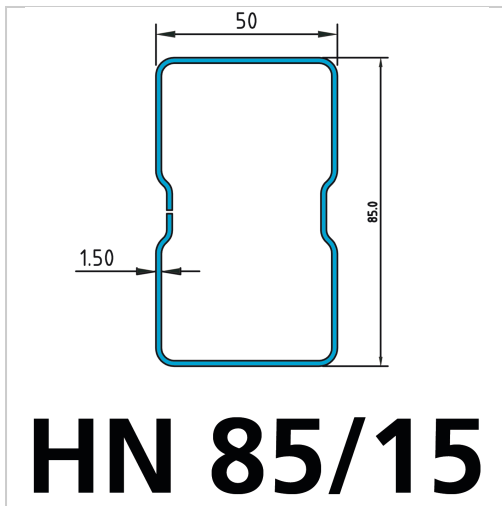

## Holm Palettenregal MULTIPAL HN 120/20 RAL2001 Fachlast 4100kg B1825mm

Das Lagersystem

**87,50 €**

Preise exkl. MwSt. zzgl. Versandkosten

Artikelnummer: **938451825**

die angegebenen Fachlasten verstehen sich bei gleichmäßig verteilter Last und einer Fachhöhe von 1500 mm bei mindestens 4 Feldern und mindestens 3 Holmebenen, je nach aufgebautem Regalsystem können die Fachlasten abweichen

**Lieferumfang:**

1 Holm und 2 Sicherungsstifte

**Hinweis:**

Weitere Holme bis Fachlast 5500 kg auf Anfrage. Eylruf: 0371/5267-38

### Eigenschaften

Farbe Korpus:	RAL 2001 rotorange
Material:	Stahl
Oberfläche:	verzinkt
T (mm):	50

### Ausführungen

Code	Stärke (mm)	Ausführung g	B (mm)	H (mm)	Fachlast (kg)	VE	Preis/VE
------	-------------	--------------	--------	--------	---------------	----	----------

938351825	1,5	HN 85/15	1825	85	2250	1 Stück	70,00 €
938352225	1,5	HN 85/15	2225	85	1950	1 Stück	76,90 €
938352700	1,5	HN 85/15	2700	85	1550	1 Stück	84,40 €
938401825	2	HN 85/20	1825	85	2700	1 Stück	77,40 €
938402225	2	HN 85/20	2225	85	2300	1 Stück	85,90 €
938402700	2	HN 85/20	2700	85	1750	1 Stück	95,20 €
938421825	2	HN 100/20	1825	100	3350	1 Stück	81,80 €
938422700	2	HN 100/20	2700	100	2400	1 Stück	105,80 €
<b>938451825</b>	<b>2</b>	<b>HN 120/20</b>	<b>1825</b>	<b>120</b>	<b>4100</b>	<b>1 Stück</b>	<b>87,50 €</b>
938452225	2	HN 120/20	2225	120	3500	1 Stück	98,50 €
938452700	2	HN 120/20	2700	120	3000	1 Stück	114,50 €
938453300	2	HN 120/20	3300	120	2500	1 Stück	146,20 €
938453600	2	HN 120/20	3600	120	2150	1 Stück	153,70 €