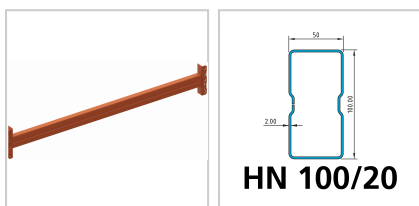

Holm Palettenregal MULTIPAL HN 100/20 RAL2001 Fachlast 3350kg B1825mm

Das Lagersystem

81,80 €

Preise exkl. MwSt. zzgl. Versandkosten

Artikelnummer: **938421825**

die angegebenen Fachlasten verstehen sich bei gleichmäßig verteilter Last und einer Fachhöhe von 1500 mm bei mindestens 4 Feldern und mindestens 3 Holmebenen, je nach aufgebautem Regalsystem können die Fachlasten abweichen

Lieferumfang:

1 Holm und 2 Sicherungsstifte

Hinweis:

Weitere Holme bis Fachlast 5500 kg auf Anfrage. Eylruf: 0371/5267-38

Eigenschaften

Ausführung:	HN 100/20
B (mm):	1825
Fachlast (kg):	3350
Farbe Korpus:	RAL 2001 rotorange
H (mm):	100
Material:	Stahl
Oberfläche:	verzinkt
Stärke (mm):	2
T (mm):	50