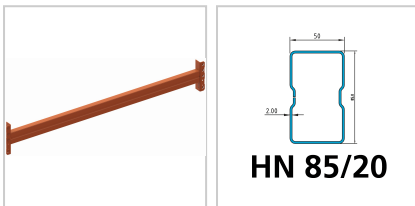

## Holm Palettenregal MULTIPAL HN 85/20 RAL2001 Fachlast 2700kg B1825mm

Das Lagersystem

**77,40 €**

Preise exkl. MwSt. zzgl. Versandkosten

Artikelnummer: **938401825**

die angegebenen Fachlasten verstehen sich bei gleichmäßig verteilter Last und einer Fachhöhe von 1500 mm bei mindestens 4 Feldern und mindestens 3 Holmebenen, je nach aufgebautem Regalsystem können die Fachlasten abweichen

### Eigenschaften

<b>Ausführung:</b>	HN 85/20
<b>B (mm):</b>	1825
<b>Fachlast (kg):</b>	2700
<b>Farbe Korpus:</b>	RAL 2001 rotorange
<b>H (mm):</b>	85
<b>Material:</b>	Stahl
<b>Oberfläche:</b>	verzinkt
<b>Stärke (mm):</b>	2
<b>T (mm):</b>	50