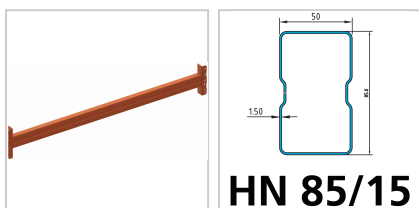

Holm Palettenregal MULTIPAL HN 85/15 RAL2001 Fachlast 1550kg B2700mm

Das Lagersystem

84,40 €

Preise exkl. MwSt. zzgl. Versandkosten

Artikelnummer: **938352700**

die angegebenen Fachlasten verstehen sich bei gleichmäßig verteilter Last und einer Fachhöhe von 1500 mm bei mindestens 4 Feldern und mindestens 3 Holmebenen, je nach aufgebautem Regalsystem können die Fachlasten abweichen

Lieferumfang:

1 Holm und 2 Sicherungsstifte

Hinweis:

Weitere Holme bis Fachlast 5500 kg auf Anfrage. Eylruf: 0371/5267-38

Eigenschaften

Ausführung:	HN 85/15
B (mm):	2700
Fachlast (kg):	1550
Farbe Korpus:	RAL 2001 rotorange
H (mm):	85
Material:	Stahl
Oberfläche:	verzinkt
Stärke (mm):	1,5
T (mm):	50

Ausführungen

Code	Ausführung	B (mm)	VE	Preis/VE
938473300	HS 140/15	3300	1 Stück	170,00 €
938453300	HN 120/20	3300	1 Stück	146,20 €
938473600	HS 140/15	3600	1 Stück	185,00 €
938453600	HN 120/20	3600	1 Stück	153,70 €
938472700	HS 140/15	2700	1 Stück	130,00 €
938352700	HN 85/15	2700	1 Stück	84,40 €
938402700	HN 85/20	2700	1 Stück	95,20 €
938422700	HN 100/20	2700	1 Stück	105,80 €
938452700	HN 120/20	2700	1 Stück	114,50 €
938351825	HN 85/15	1825	1 Stück	70,00 €
938401825	HN 85/20	1825	1 Stück	77,40 €
938421825	HN 100/20	1825	1 Stück	81,80 €
938451825	HN 120/20	1825	1 Stück	87,50 €
938352225	HN 85/15	2225	1 Stück	76,90 €
938402225	HN 85/20	2225	1 Stück	85,90 €
938452225	HN 120/20	2225	1 Stück	98,50 €