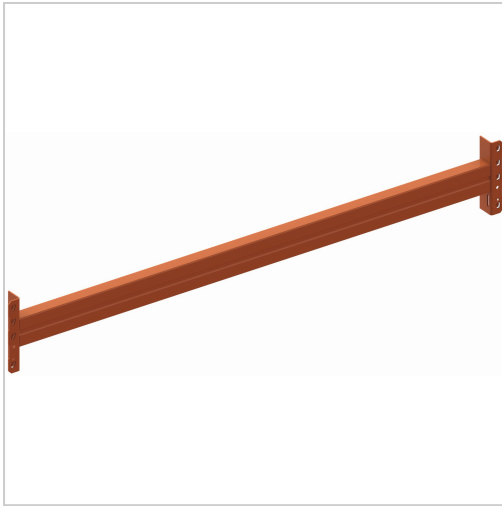

Holm Palettenregal MULTIPAL HS 140/15 RAL2001 Fachlast 4000kg B2700mm

Das Lagersystem

130,00 €

Preise exkl. MwSt. zzgl. Versandkosten

Artikelnummer: **938472700**

die angegebenen Fachlasten verstehen sich bei gleichmäßig verteilter Last und einer Fachhöhe von 1500 mm bei mindestens 4 Feldern und mindestens 3 Holmebenen, je nach aufgebautem Regalsystem können die Fachlasten abweichen

Lieferumfang:

1 Holm und 2 Sicherungsstifte

Hinweis:

Weitere Holme bis Fachlast 5500 kg auf Anfrage. Eylruf: 0371/5267-38

Eigenschaften

Ausführung:	HS 140/15
B (mm):	2700
Fachlast (kg):	4000
Farbe Korpus:	RAL 2001 rotorange
H (mm):	140
Material:	Stahl
Oberfläche:	verzinkt
Stärke (mm):	1,5
T (mm):	50

Ausführungen

Code	Ausführung	B (mm)	VE	Preis/VE
938473300	HS 140/15	3300	1 Stück	170,00 €
938453300	HN 120/20	3300	1 Stück	146,20 €
938473600	HS 140/15	3600	1 Stück	185,00 €
938453600	HN 120/20	3600	1 Stück	153,70 €
938472700	HS 140/15	2700	1 Stück	130,00 €
938352700	HN 85/15	2700	1 Stück	84,40 €
938402700	HN 85/20	2700	1 Stück	95,20 €
938422700	HN 100/20	2700	1 Stück	105,80 €
938452700	HN 120/20	2700	1 Stück	114,50 €
938351825	HN 85/15	1825	1 Stück	70,00 €
938401825	HN 85/20	1825	1 Stück	77,40 €
938421825	HN 100/20	1825	1 Stück	81,80 €
938451825	HN 120/20	1825	1 Stück	87,50 €
938352225	HN 85/15	2225	1 Stück	76,90 €
938402225	HN 85/20	2225	1 Stück	85,90 €
938452225	HN 120/20	2225	1 Stück	98,50 €