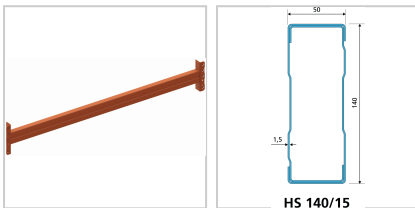

Holm Palettenregal MULTIPAL HS 140/15 RAL2001 Fachlast 4000kg B2700mm

Das Lagersystem

130,00 €

Preise exkl. MwSt. zzgl. Versandkosten

Artikelnummer: **938472700**

die angegebenen Fachlasten verstehen sich bei gleichmäßig verteilter Last und einer Fachhöhe von 1500 mm bei mindestens 4 Feldern und mindestens 3 Holmebenen, je nach aufgebautem Regalsystem können die Fachlasten abweichen

Lieferumfang:

1 Holm und 2 Sicherungsstifte

Hinweis:

Weitere Holme bis Fachlast 5500 kg auf Anfrage. Eylruf: 0371/5267-38

Eigenschaften

Ausführung:	HS 140/15
B (mm):	2700
Fachlast (kg):	4000
Farbe Korpus:	RAL 2001 rotorange
H (mm):	140
Material:	Stahl
Oberfläche:	verzinkt
Stärke (mm):	1,5
T (mm):	50

Ausführungen

Code	Ausführung	B (mm)	VE	Preis/VE
938473300	HS 140/15	3300	1 Stück	170,00 €
938453300	HN 120/20	3300	1 Stück	146,20 €
938473600	HS 140/15	3600	1 Stück	185,00 €
938453600	HN 120/20	3600	1 Stück	153,70 €
938472700	HS 140/15	2700	1 Stück	130,00 €
938352700	HN 85/15	2700	1 Stück	84,40 €
938402700	HN 85/20	2700	1 Stück	95,20 €
938422700	HN 100/20	2700	1 Stück	105,80 €
938452700	HN 120/20	2700	1 Stück	114,50 €
938351825	HN 85/15	1825	1 Stück	70,00 €
938401825	HN 85/20	1825	1 Stück	77,40 €
938421825	HN 100/20	1825	1 Stück	81,80 €
938451825	HN 120/20	1825	1 Stück	87,50 €
938352225	HN 85/15	2225	1 Stück	76,90 €
938402225	HN 85/20	2225	1 Stück	85,90 €
938452225	HN 120/20	2225	1 Stück	98,50 €