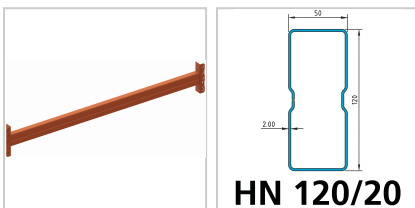

Holm Palettenregal MULTIPAL HN 120/20 RAL2001 Fachlast 2150kg B3600mm

Das Lagersystem

153,70 €

Preise exkl. MwSt. zzgl. Versandkosten

Artikelnummer: **938453600**

die angegebenen Fachlasten verstehen sich bei gleichmäßig verteilter Last und einer Fachhöhe von 1500 mm bei mindestens 4 Feldern und mindestens 3 Holmebenen, je nach aufgebautem Regalsystem können die Fachlasten abweichen

Lieferumfang:

1 Holm und 2 Sicherungsstifte

Hinweis:

Weitere Holme bis Fachlast 5500 kg auf Anfrage. Eylruf: 0371/5267-38

Eigenschaften

Ausführung:	HN 120/20
B (mm):	3600
Fachlast (kg):	2150
Farbe Korpus:	RAL 2001 rotorange
H (mm):	120
Material:	Stahl
Oberfläche:	verzinkt
Stärke (mm):	2
T (mm):	50