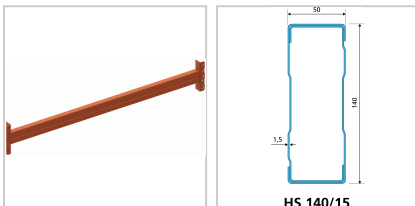

Holm Palettenregal MULTIPAL HS 140/15 RAL2001 Fachlast 3500kg B3600mm

Das Lagersystem

185,00 €

Preise exkl. MwSt. zzgl. Versandkosten

Artikelnummer: **938473600**

die angegebenen Fachlasten verstehen sich bei gleichmäßig verteilter Last und einer Fachhöhe von 1500 mm bei mindestens 4 Feldern und mindestens 3 Holmebenen, je nach aufgebautem Regalsystem können die Fachlasten abweichen

Lieferumfang:

1 Holm und 2 Sicherungsstifte

Hinweis:

Weitere Holme bis Fachlast 5500 kg auf Anfrage. Eylruf: 0371/5267-38

Eigenschaften

Ausführung:	HS 140/15
B (mm):	3600
Fachlast (kg):	3500
Farbe Korpus:	RAL 2001 rotorange
H (mm):	140
Material:	Stahl
Oberfläche:	verzinkt
Stärke (mm):	1,5
T (mm):	50

Ausführungen

Code	Ausführung	B (mm)	VE	Preis/VE
938473300	HS 140/15	3300	1 Stück	170,00 €
938453300	HN 120/20	3300	1 Stück	146,20 €
938473600	HS 140/15	3600	1 Stück	185,00 €
938453600	HN 120/20	3600	1 Stück	153,70 €
938472700	HS 140/15	2700	1 Stück	130,00 €
938352700	HN 85/15	2700	1 Stück	84,40 €
938402700	HN 85/20	2700	1 Stück	95,20 €
938422700	HN 100/20	2700	1 Stück	105,80 €
938452700	HN 120/20	2700	1 Stück	114,50 €
938351825	HN 85/15	1825	1 Stück	70,00 €
938401825	HN 85/20	1825	1 Stück	77,40 €
938421825	HN 100/20	1825	1 Stück	81,80 €
938451825	HN 120/20	1825	1 Stück	87,50 €
938352225	HN 85/15	2225	1 Stück	76,90 €
938402225	HN 85/20	2225	1 Stück	85,90 €
938452225	HN 120/20	2225	1 Stück	98,50 €