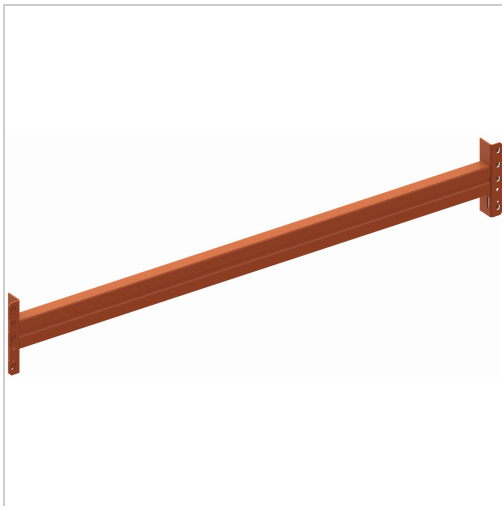

Holm Palettenregal MULTIPAL HS 140/15 RAL2001 Fachlast 3500kg B3600mm

Das Lagersystem

185,00 €

Preise exkl. MwSt. zzgl. Versandkosten

Artikelnummer: **938473600**

die angegebenen Fachlasten verstehen sich bei gleichmäßig verteilter Last und einer Fachhöhe von 1500 mm bei mindestens 4 Feldern und mindestens 3 Holmebenen, je nach aufgebautem Regalsystem können die Fachlasten abweichen

Lieferumfang:

1 Holm und 2 Sicherungsstifte

Hinweis:

Weitere Holme bis Fachlast 5500 kg auf Anfrage. Eylruf: 0371/5267-38

Eigenschaften

Ausführung:	HS 140/15
B (mm):	3600
Fachlast (kg):	3500
Farbe Korpus:	RAL 2001 rotorange
H (mm):	140
Material:	Stahl
Oberfläche:	verzinkt
Stärke (mm):	1,5
T (mm):	50

Ausführungen

Code	Ausführung	B (mm)	VE	Preis/VE
938473300	HS 140/15	3300	1 Stück	170,00 €
938453300	HN 120/20	3300	1 Stück	146,20 €
938473600	HS 140/15	3600	1 Stück	185,00 €
938453600	HN 120/20	3600	1 Stück	153,70 €
938472700	HS 140/15	2700	1 Stück	130,00 €
938352700	HN 85/15	2700	1 Stück	84,40 €
938402700	HN 85/20	2700	1 Stück	95,20 €
938422700	HN 100/20	2700	1 Stück	105,80 €
938452700	HN 120/20	2700	1 Stück	114,50 €
938351825	HN 85/15	1825	1 Stück	70,00 €
938401825	HN 85/20	1825	1 Stück	77,40 €
938421825	HN 100/20	1825	1 Stück	81,80 €
938451825	HN 120/20	1825	1 Stück	87,50 €
938352225	HN 85/15	2225	1 Stück	76,90 €
938402225	HN 85/20	2225	1 Stück	85,90 €
938452225	HN 120/20	2225	1 Stück	98,50 €