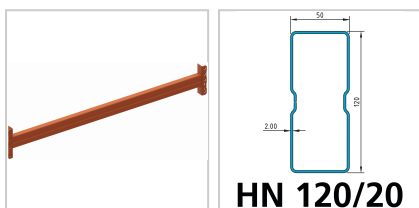

## Holm Palettenregal MULTIPAL HN 120/20 RAL2001 Fachlast 2500kg B3300mm

Das Lagersystem

**146,20 €**

Preise exkl. MwSt. zzgl. Versandkosten

Artikelnummer: **938453300**

die angegebenen Fachlasten verstehen sich bei gleichmäßig verteilter Last und einer Fachhöhe von 1500 mm bei mindestens 4 Feldern und mindestens 3 Holmebenen, je nach aufgebautem Regalsystem können die Fachlasten abweichen

### Eigenschaften

<b>Ausführung:</b>	HN 120/20
<b>B (mm):</b>	3300
<b>Fachlast (kg):</b>	2500
<b>Farbe Korpus:</b>	RAL 2001 rotorange
<b>H (mm):</b>	120
<b>Material:</b>	Stahl
<b>Oberfläche:</b>	verzinkt
<b>Stärke (mm):</b>	2
<b>T (mm):</b>	50