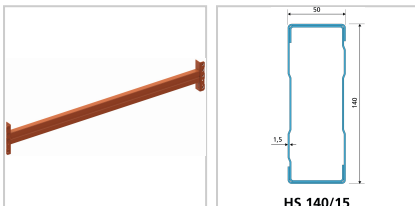

## Holm Palettenregal MULTIPAL HS 140/15 RAL2001 Fachlast 3800kg B3300mm

Das Lagersystem

### 175,00 €

Preise exkl. MwSt. zzgl. Versandkosten

Artikelnummer: **938473300**

die angegebenen Fachlasten verstehen sich bei gleichmäßig verteilter Last und einer Fachhöhe von 1500 mm bei mindestens 4 Feldern und mindestens 3 Holmebenen, je nach aufgebautem Regalsystem können die Fachlasten abweichen