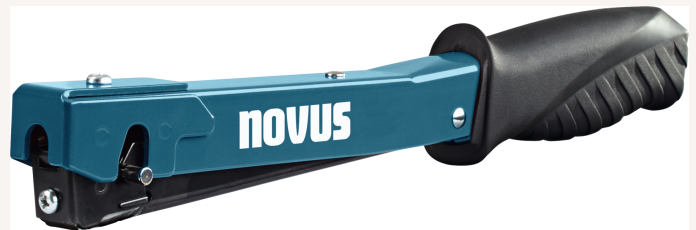

Hammertacker J-022

Art nr.: 694535

Beschreibung:

aus Vollmetall, fest verbaute Teile, ergonomischer Griff

Einsatz:

für alle Arbeiten, bei denen es schnell gehen muss

35,80 €

Technische Spezifikationen