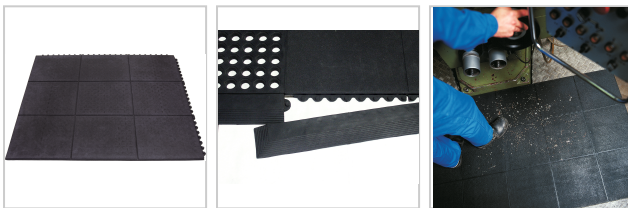

Bodenbelag Yoga Solid Bodenfliese Basic 900x900mm schwarz

72,60 €

Preise exkl. MwSt. zzgl. Versandkosten

Artikelnummer: **942240**

aus Kautschuk, im Innenbereich einsetzbar, gute ergonomische Eigenschaften, gute Rutschfestigkeit (R10 DIN 51130), flexibles Modulsystem

- **Typ Basic:** ideal für Böden, auf denen eine trockene, trittsichere und rutschfeste Oberfläche gewünscht wird

Eigenschaften

B (mm):	900
Flächenmasse (kg/m²):	12,8
L (mm):	900
Material:	Kautschuk
Stärke (mm):	17

Ausführungen

Code	Farbe	Ausführung	VE	Preis/VE
942240	schwarz	Bodenfliese	1 Stück	72,60 €

Code	Farbe	Ausführung	VE	Preis/VE
942244	schwarz	Randleiste mit Ecke, weiblich	1 Stück	18,30 €
942248	gelb	Randleiste mit Ecke, weiblich	1 Stück	28,60 €
942242	schwarz	Randleiste mit Ecke, männlich	1 Stück	18,30 €
942246	gelb	Randleiste mit Ecke, männlich	1 Stück	28,60 €