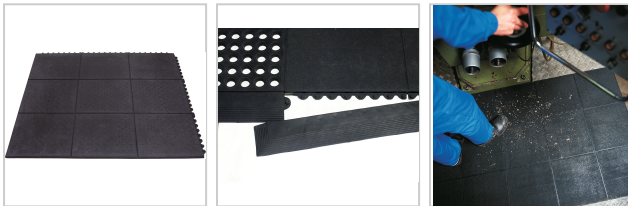

Bodenbelag Yoga Solid Bodenfliese Spark 900x900mm schwarz

125,00 €

Preise exkl. MwSt. zzgl. Versandkosten

Artikelnummer: **942260**

aus Kautschuk, im Innenbereich einsetzbar, gute ergonomische Eigenschaften, gute Rutschfestigkeit (R10 DIN 51130), flexibles Modulsystem

- **Typ Spark:** ideal für Schweißarbeitsplätze geeignet

Eigenschaften

B (mm):	900
Flächenmasse (kg/m²):	12,8
L (mm):	900
Material:	Kautschuk
Stärke (mm):	17

Ausführungen

Code	Farbe	Ausführung	VE	Preis/VE
942260	schwarz	Bodenfliese	1 Stück	125,00 €

Code	Farbe	Ausführung	VE	Preis/VE
942264	schwarz	Randleiste mit Ecke, weiblich	1 Stück	35,20 €
942268	gelb	Randleiste mit Ecke, weiblich	1 Stück	47,40 €
942262	schwarz	Randleiste mit Ecke, männlich	1 Stück	35,20 €
942266	gelb	Randleiste mit Ecke, männlich	1 Stück	47,40 €