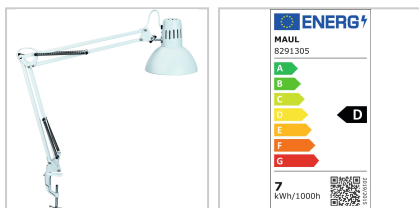

Arbeitstischlampe LED mit Tischklemme weiß

59,90 €

Preise exkl. MwSt. zzgl. Versandkosten

Artikelnummer: **87872**

Beschreibung:

stabiler Klemmfuß, flexibler Leuchtenkopf aus Metall

Lieferumfang:

Arbeitstischlampe mit Tischklemme und Leuchtmittel

Eigenschaften

Betriebsspannung (V):	230
Farbe:	weiß
Helligkeit (Lumen):	900
Kabellänge (m):	1,8
L (mm):	520
Leistung (W):	10
Lichtfarbe (K):	3000, warmweiß