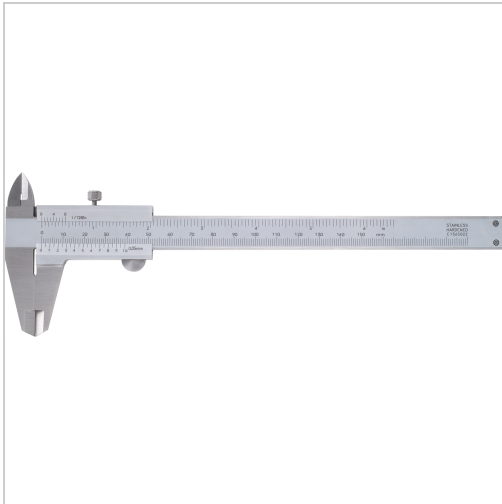

Taschenmessschieber Abl. 0,05mm DIN862A mit Feststellschraube MB100mm

21,60 €

Preise exkl. MwSt. zzgl. Versandkosten

Artikelnummer: **32430100**

Vierfachmessung, Kreuzspitzen, Tiefenmaß, rückseitige Gewindetabelle (metrisches ISO- und Whitworth-Gewinde)

Lieferumfang:

Messschieber und Etui

Eigenschaften

Ablesung (mm/m):	0,05
Anzeige:	Nonius
Art der Ablesung:	mm/inch
Kalibrierung:	K100
Material:	Edelstahl
Norm:	DIN 862A
Schnabellänge (mm):	30
Tiefenmaß:	eckig

Ausführungen

Code	Messbereich (mm)	Ausführung	VE	Preis/VE
------	------------------	------------	----	----------

32430100	0 - 100	Feststellschraube	1 Stück	21,60 €
32430150	0 - 150	Feststellschraube	1 Stück	25,20 €
32440150	0 - 150	Momentfeststellung	1 Stück	29,20 €
32430200	0 - 200	Feststellschraube	1 Stück	44,30 €
32440200	0 - 200	Momentfeststellung	1 Stück	64,70 €
32430300	0 - 300	Feststellschraube	1 Stück	82,00 €