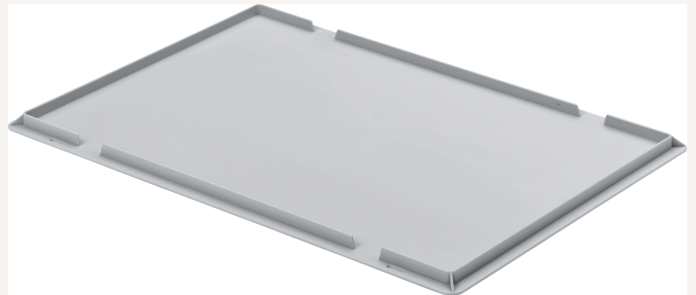

Auflagedeckel L600mm B400mm grau

Art nr.: 90470164
verplombungsfähig

13,50 €

Technische Spezifikationen