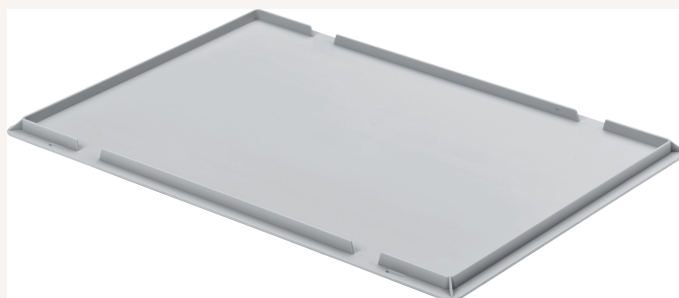

Auflagedeckel L600mm B400mm grau

Art nr.: 90470164
verplombungsfähig

13,50 €

Technische Spezifikationen