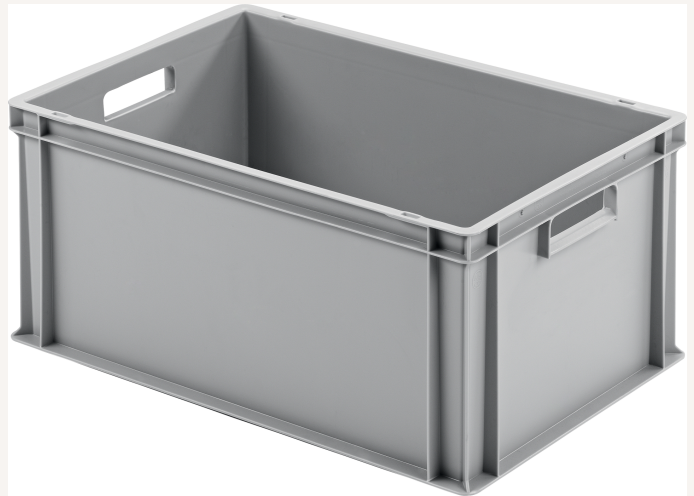

Euro-Transportstapelkasten L600mm B400mm H280mm grau offen

Art nr.: **90470628**

bruchstabil, hohe Belastbarkeit, temperaturbeständig von -20 °C bis +80 °C, hohe Formstabilität, glatte Oberfläche, Wände und Boden geschlossen, auch für Lebensmittel geeignet

Hinweis: Sperriges Gut! Es können zusätzliche Versandkosten anfallen.

23,55 €

Technische Spezifikationen