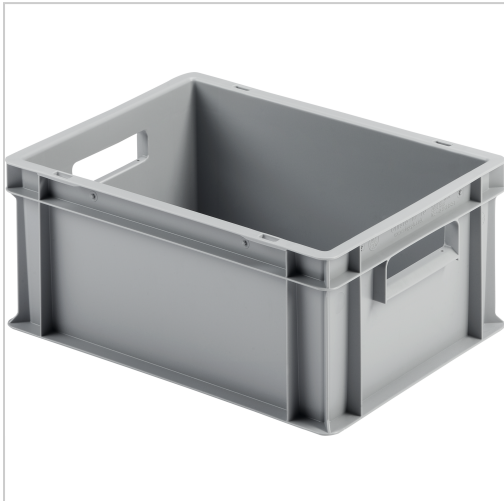

Euro-Transportstapelkasten L400mm B300mm H235mm grau offen

13,80 €

Preise exkl. MwSt. zzgl. Versandkosten

Artikelnummer: **90470424**

bruchstabil, hohe Belastbarkeit, temperaturbeständig von -20 °C bis +80 °C, hohe Formstabilität, glatte Oberfläche, Wände und Boden geschlossen, auch für Lebensmittel geeignet

Hinweis: Sperriges Gut! Es können zusätzliche Versandkosten anfallen.

Eigenschaften

Farbe:	grau
Griffausführung:	offen
Material:	Polypropylen

Ausführungen

Code	Grundfläche (L x B) (mm)	H (mm)	VE	Preis/VE
90470318	300 x 200	175	1 Stück	10,50 €
90470312	300 x 200	118	1 Stück	8,70 €
90470412	400 x 300	120	1 Stück	10,00 €
90470408	400 x 300	75	1 Stück	9,40 €
90470418	400 x 300	175	1 Stück	11,40 €
90470424	400 x 300	235	1 Stück	13,80 €
90470428	400 x 300	280	1 Stück	14,85 €