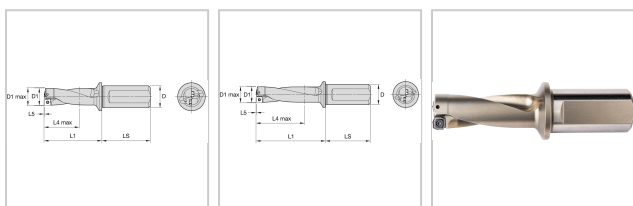

## 476,00 €

Preise exkl. MwSt. zzgl. Versandkosten

Artikelnummer: **12240168**

der robuste Grundkörper erfüllt höchste Ansprüche an Kosteneffizienz und Qualität, innere und äußere Wendeschneidplatte weisen jeweils 4 Schneiden auf, die Geometrien der Wendeschneidplatten sorgen für ein einzigartiges Zentrierverhalten, durch hohe Schnittwerte, weite Spankammern und vergrößerte Kühlkanäle wird ein optimaler Spänetransport bei höchstem Zeitspanvolumen erreicht

### Lieferumfang:

- Wendeschneidplattenbohrer
- Spanschrauben
- Torx-Schlüssel