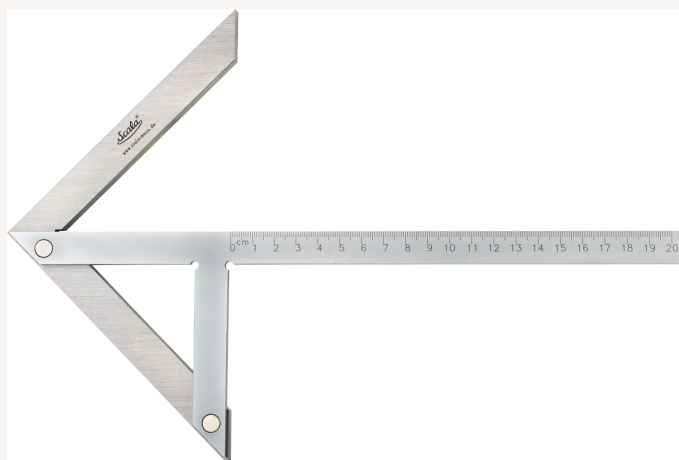

Zentrierwinkel Präzision für WD90mm WN L100x70mm

Art nr.: 31311100
mm-Teilung

46,10 €

Technische Spezifikationen