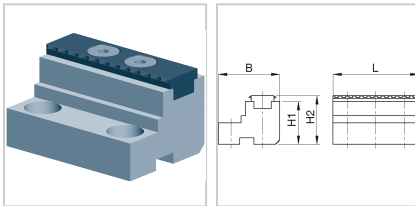

Wendebacke gestuft und Gripleiste für MZU 120-60, MZU/MSU 170-60

427,00 €

Preise exkl. MwSt. zzgl. Versandkosten

Artikelnummer: **2400651**

Stahl, gehärtet, geschliffen und beschichtet (Gripleiste)

Lieferumfang:

2 Wendebacken gestuft mit Gripleisten

Hinweis:

Weiter Backen-Ausführungen auf Anfrage lieferbar!

Eigenschaften

Einsatz:

zum Spannen von Rohmaterial ohne Vorprägen und zum Spannen auf glatten Spannstufen, Gripleisten austauschbar

Ausführungen

Code	H1 (mm)	H2 (mm)	für Backenbreite (mm)	Passend zu	B (mm)	VE	Preis/VE
2400651	30	34	60	MZU 120-60, MZU/MSU 170-60	43	1 Paar	427,00 €

Code	H1 (mm)	H2 (mm)	für Backenbre ite (mm)	Passendzu	B (mm)	VE	Preis/VE
2400652	36	40	80	MZU/MSU 220-80	48	1 Paar	437,40 €
2400653	51	55	125	MZU/MSU 360-125	80	1 Paar	679,70 €
2400654	40	44	100	MZC 280- 100 E/S	70	1 Paar	533,10 €