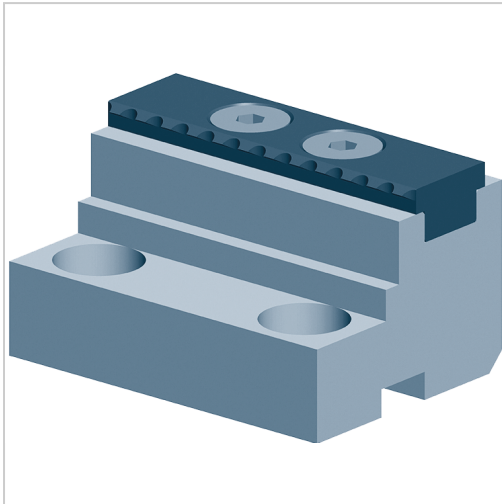

Wendebacke gestuft und Gripleiste für MZU 120-60, MZU/MSU 170-60

427,00 €

Preise exkl. MwSt. zzgl. Versandkosten

Artikelnummer: **2400651**

Stahl, gehärtet, geschliffen und beschichtet (Gripleiste)

Lieferumfang:

2 Wendebacken gestuft mit Gripleisten

Hinweis:

Weiter Backen-Ausführungen auf Anfrage lieferbar!

Eigenschaften

Einsatz:

zum Spannen von Rohmaterial ohne Vorprägen und zum Spannen auf glatten Spannstufen, Gripleisten austauschbar

Ausführungen

Code	H1 (mm)	H2 (mm)	für Backenbreite (mm)	Passend zu	B (mm)	VE	Preis/VE
2400651	30	34	60	MZU 120-60, MZU/MSU 170-60	43	1 Paar	427,00 €

Code	H1 (mm)	H2 (mm)	für Backenbre ite (mm)	Passendzu	B (mm)	VE	Preis/VE
2400652	36	40	80	MZU/MSU 220-80	48	1 Paar	437,40 €
2400653	51	55	125	MZU/MSU 360-125	80	1 Paar	679,70 €
2400654	40	44	100	MZC 280- 100 E/S	70	1 Paar	533,10 €