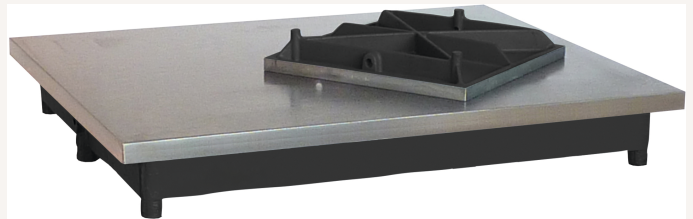

Anreiß-/Tuschierplatte DIN876/1 1500x1000mm

Art nr.: 3511120

hohe Verschleißfestigkeit, Messfläche bearbeitet nach DIN 876, Außenkanten sauber gefräst, Unterseite solide verrippt, mit gegossenen Auflagepunkten