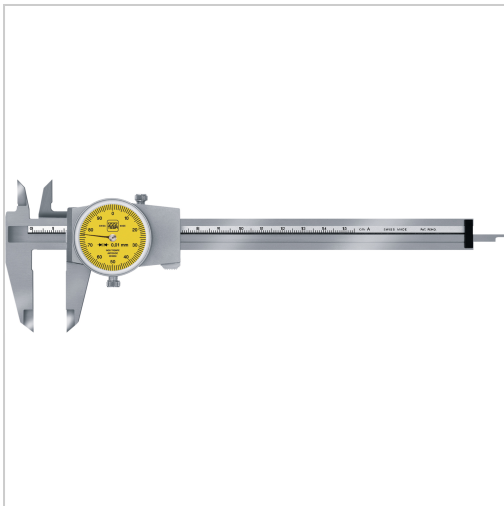

Uhrenmessschieber TESA CCMA-M MB150mm Abl. 0,01mm DIN862AR Zeigerumdr. 1mm mit Prüfbericht

169,00 €

Preise exkl. MwSt. zzgl. Versandkosten

Artikelnummer: **32472150**

patentierte Stoßschutzeinrichtung,
 Vierfachmessung Rundskala, drehbares Skalenblatt Ø 32
 mm, Feststellschraube

Lieferumfang:

Messschieber und Etui

Eigenschaften

Anzeige:	Uhr
Kalibrierung:	K100
Material:	Edelstahl
Messbereich (mm):	0 - 150
Nachweis:	Tesa-Prüfbericht mit Konformitätserklärung
Norm:	DIN 862AR
Schnabellänge (mm):	40
Tiefenmaß:	eckig

Ausführungen

Code	Ablesung (mm)	Zeigerumdrehung (mm)	VE	Preis/VE
32472150	0,01	1	1 Stück	169,00 €
32470150	0,02	2	1 Stück	159,00 €