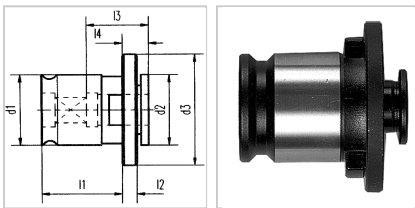

## Schnellwechseleinsatz Gr. 3 ohne Sicherheitskupplung D25mm

**79,30 €**

Preise exkl. MwSt. zzgl. Versandkosten

Artikelnummer: **2242525**

Größe 3, ohne Sicherheitskupplung

**Hinweis:**

d = Schaftdurchmesser des Gewindebohrers

### Eigenschaften

<b>Einsatz:</b>	zur Aufnahme in Gewindecnied-Schnellwechselfuttern
<b>L7 (mm):</b>	55,5
<b>d1 (mm):</b>	48
<b>d2 (mm):</b>	44
<b>d3 (mm):</b>	70
<b>l1 (mm):</b>	14
<b>l2 (mm):</b>	6
<b>l3 (mm):</b>	44

## Ausführungen

Code	d (mm)	? (mm)	VE	Preis/VE
2242511	11	9	1 Stück	79,30 €
2242512	12	9	1 Stück	79,30 €
2242514	14	11	1 Stück	79,30 €
2242516	16	12	1 Stück	79,30 €
2242518	18	14,5	1 Stück	79,30 €
2242520	20	16	1 Stück	79,30 €
2242522	22	18	1 Stück	79,30 €
<b>2242525</b>	<b>25</b>	<b>20</b>	<b>1 Stück</b>	<b>79,30 €</b>
2242528	28	22	1 Stück	79,30 €