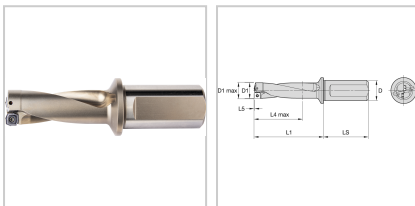

Wendeschneidplattenbohrer TopCut Four™ IK 5xD für WSP Gr. F D40mm

WIDIA

493,00 €

Preise exkl. MwSt. zzgl. Versandkosten

Artikelnummer: **12240440**

der robuste Grundkörper erfüllt höchste Ansprüche an Kosteneffizienz und Qualität, innere und äußere Wendeschneidplatte weisen jeweils 4 Schneiden auf, die Geometrien der Wendeschneidplatten sorgen für ein einzigartiges Zentrierverhalten, durch hohe Schnittwerte, weite Spankammern und vergrößerte Kühlkanäle wird ein optimaler Spänentransport bei höchstem Zeitspanvolumen erreicht

Lieferumfang:

- Wendeschneidplattenbohrer
- Spanschrauben
- Torx-Schlüssel

Eigenschaften

Einsatz:

für stabile und instabile Bedingungen bei vielseitigen Bohranwendungen und Werkstückmaterialien, ohne Pilotbohrung, in allen handelsüblichen Werkzeugaufnahmen, auf BAZ und CNC-Maschinen

Einstellbarkeit:

Nein

IK:

mit Kühlschmierstoff-Austritt axial schräg

Norm:

Werksnorm

Schneidrichtung:

rechts