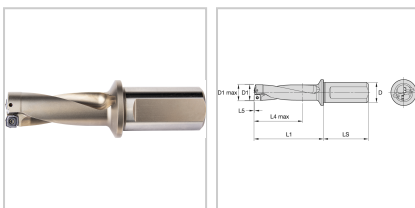

## Wendeschneidplattenbohrer TopCut Four™ IK 4xD für WSP Gr. C D23mm

## 353,50 €

Preise exkl. MwSt. zzgl. Versandkosten

Artikelnummer: **12240323**

der robuste Grundkörper erfüllt höchste Ansprüche an Kosteneffizienz und Qualität, innere und äußere Wendeschneidplatte weisen jeweils 4 Schneiden auf, die Geometrien der Wendeschneidplatten sorgen für ein einzigartiges Zentrierverhalten, durch hohe Schnittwerte, weite Spankammern und vergrößerte Kühlkanäle wird ein optimaler Spänentransport bei höchstem Zeitspanvolumen erreicht