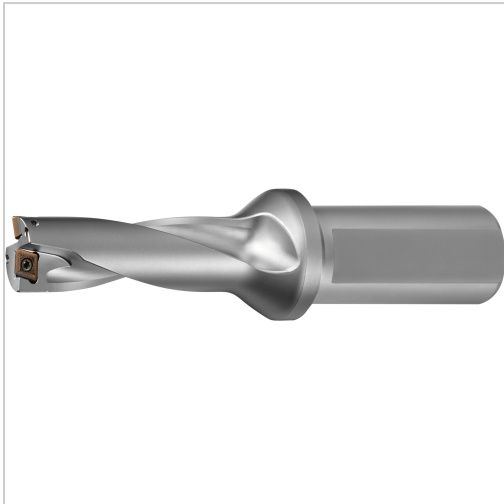

## Wendeschneidplattenbohrer IK 3xD D18mm für WSP-Gr. B

**312,70 €**

Preise exkl. MwSt. zzgl. Versandkosten

Artikelnummer: **12239018**

gute Spanabfuhr und reduzierte Schnittkräfte bei gleichzeitig erhöhter Stabilität durch optimierte Spanraumgeometrie, optimale Position der Schneiden und oberflächengehärtetes Trägerwerkzeug, innen und außen die gleiche Wendeschneidplatte sowie vier Schneiden pro Platte

### Lieferumfang:

- Wendeschneidplattenbohrer
- Spanschrauben
- Torx-Schlüssel

## Eigenschaften

<b>Einsatz:</b>	für stabile und instabile Bedingungen bei vielseitigen Bohranwendungen und Werkstückmaterialien, ohne Pilotbohrung, vielseitig einsetzbar in fast allen Materialien, auch zum Plansenken, Aufbohren sowie Innen- und Außenüberdrehen
<b>Einstellbarkeit:</b>	Nein
<b>IK:</b>	mit Kühlschmierstoff-Austritt axial schräg
<b>Norm:</b>	Werksnorm
<b>Schneidrichtung:</b>	rechts
<b>x D:</b>	3

## Ausführungen

Code	D1 (mm)	D (mm)	Passend zu	L (mm)	L4 max (mm)	L1 (mm)	VE	Preis/VE
12239014	14	20	WSP-Gr. A	104	43	60	1 Stück	312,70 €
12239015	15	20	WSP-Gr. A	107	46	63	1 Stück	312,70 €
12239016	16	20	WSP-Gr. B	110	49	66	1 Stück	312,70 €
12239017	17	20	WSP-Gr. B	113	52	69	1 Stück	312,70 €
<b>12239018</b>	<b>18</b>	<b>20</b>	<b>WSP-Gr. B</b>	<b>116</b>	<b>55</b>	<b>72</b>	<b>1 Stück</b>	<b>312,70 €</b>
12239019	19	25	WSP-Gr. C	134	58	78	1 Stück	312,70 €
12239020	20	25	WSP-Gr. C	137	61	81	1 Stück	312,70 €
12239021	21	25	WSP-Gr. C	140	64	84	1 Stück	312,70 €
12239022	22	25	WSP-Gr. C	143	67	87	1 Stück	312,70 €
12239023	23	25	WSP-Gr. D	146	70	90	1 Stück	325,50 €
12239024	24	25	WSP-Gr. D	149	73	93	1 Stück	337,30 €
12239025	25	25	WSP-Gr. D	152	76	96	1 Stück	337,30 €
12239026	26	25	WSP-Gr. D	155	79	99	1 Stück	337,30 €
12239027	27	25	WSP-Gr. D	158	82	102	1 Stück	337,30 €
12239028	28	25	WSP-Gr. D	161	85	105	1 Stück	337,30 €
12239029	29	32	WSP-Gr. E	170	88	110	1 Stück	337,30 €
12239030	30	32	WSP-Gr. E	173	91	113	1 Stück	366,80 €
12239031	31	32	WSP-Gr. E	176	94	116	1 Stück	366,80 €