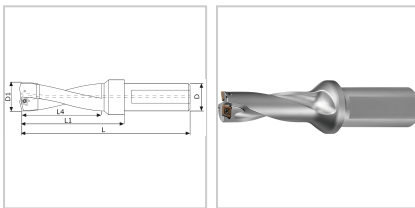

## Wendeschneidplattenbohrer IK 3xD D18mm für WSP-Gr. B

**312,70 €**

Preise exkl. MwSt. zzgl. Versandkosten

Artikelnummer: **12239018**

gute Spanabfuhr und reduzierte Schnittkräfte bei gleichzeitig erhöhter Stabilität durch optimierte Spanraumgeometrie, optimale Position der Schneiden und oberflächengehärtetes Trägerwerkzeug, innen und außen die gleiche Wendeschneidplatte sowie vier Schneiden pro Platte

### Lieferumfang:

- Wendeschneidplattenbohrer
- Spanschrauben
- Torx-Schlüssel

## Ausführungen

Code	D1 (mm)	D (mm)	Passend zu	L (mm)	L4 max (mm)	L1 (mm)	VE	Preis/VE
12239014	14	20	WSP-Gr. A	104	43	60	1 Stück	312,70 €
12239015	15	20	WSP-Gr. A	107	46	63	1 Stück	312,70 €
12239016	16	20	WSP-Gr. B	110	49	66	1 Stück	312,70 €
12239017	17	20	WSP-Gr. B	113	52	69	1 Stück	312,70 €
<b>12239018</b>	<b>18</b>	<b>20</b>	<b>WSP-Gr. B</b>	<b>116</b>	<b>55</b>	<b>72</b>	<b>1 Stück</b>	<b>312,70 €</b>
12239019	19	25	WSP-Gr. C	134	58	78	1 Stück	312,70 €
12239020	20	25	WSP-Gr. C	137	61	81	1 Stück	312,70 €
12239021	21	25	WSP-Gr. C	140	64	84	1 Stück	312,70 €
12239022	22	25	WSP-Gr. C	143	67	87	1 Stück	312,70 €
12239023	23	25	WSP-Gr. D	146	70	90	1 Stück	325,50 €
12239024	24	25	WSP-Gr. D	149	73	93	1 Stück	337,30 €
12239025	25	25	WSP-Gr. D	152	76	96	1 Stück	337,30 €
12239026	26	25	WSP-Gr. D	155	79	99	1 Stück	337,30 €
12239027	27	25	WSP-Gr. D	158	82	102	1 Stück	337,30 €
12239028	28	25	WSP-Gr. D	161	85	105	1 Stück	337,30 €
12239029	29	32	WSP-Gr. E	170	88	110	1 Stück	337,30 €
12239030	30	32	WSP-Gr. E	173	91	113	1 Stück	366,80 €
12239031	31	32	WSP-Gr. E	176	94	116	1 Stück	366,80 €

Code	D1 (mm)	D (mm)	Passend zu	L (mm)	L4 max (mm)	L1 (mm)	VE	Preis/VE
12239052	52	40	WSP-Gr. G	258	156	188	1 Stück	481,80 €
12239053	53	40	WSP-Gr. G	261	159	191	1 Stück	481,80 €
12239054	54	40	WSP-Gr. G	264	162	194	1 Stück	481,80 €
12239055	55	40	WSP-Gr. G	267	165	197	1 Stück	481,80 €